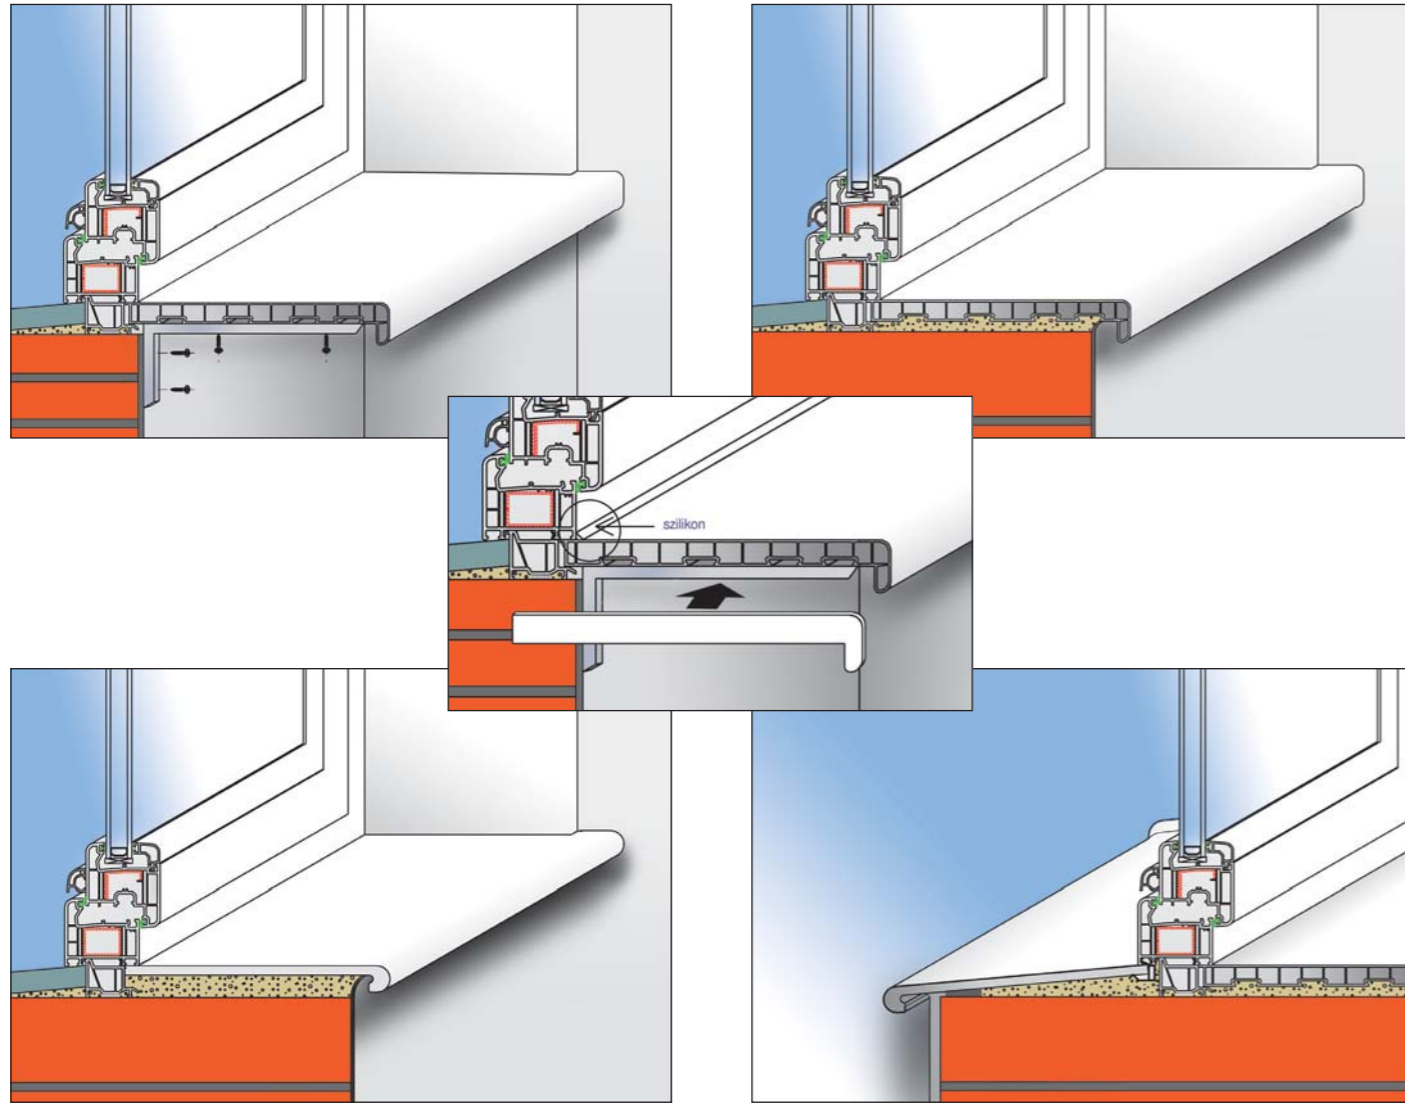

A Deceuninck ablakpárkányok és könyöklők egyszerűen beépíthetőek, a folyamat speciális eszközöket nem igényel.

Az ablakpárkányok rögzíthetők:

- ragasztással (PUR hab, szilikon vagy akril tömítőanyag)
- fali tartókonzol segítségével

Az ablakpárkányok beépítéséhez használjon fali tartókonzolt (fém illetve más tartókonzolt kínálatunk nem tartalmaz). Az ablakpárkányok és könyöklők alsó részének kialakítása lehetővé teszi a habarccsal történő rögzítést, amely szilárdabb kötést eredményez. Ha a könyöklőt hőforrás fölé építi be, akkor a hőforrás és könyöklő között legalább 20 cm távolság biztosítását javasoljuk.

Az ablakpárkány és ablak közti rést fedje el befejező profillal, vagy tömítse szilikon tömítőanyaggal, megelőzve így a nedvesség beszivárgását. A végső formát az oldalsó végzárók felrögzítésével kapjuk meg.