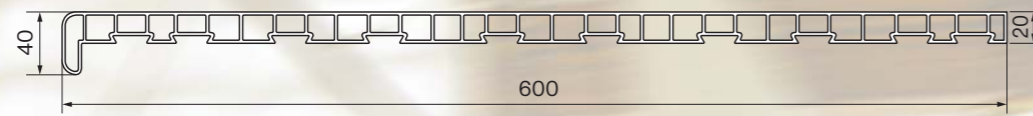

P 557

Szín: 1003, 1170, 1173,
1174, 1176, 1177
+ 561-es végzáró

P 558

Szín: 0003, 1003, 1170,
1173, 1174, 1176, 1177
+ 561-es végzáró

P 559

Szín: 0003, 1003, 1170,
1173, 1174, 1176, 1177
+ 561-es végzáró

P 560

Szín: 0003, 1003, 1170,
1173, 1174, 1176, 1177
+ 561-es végzáró

P 565

Szín: 0003, 1003, 1170,
1173, 1174, 1176, 1177
+ 561-es végzáró

P 566

Szín: 0003, 1003, 1170,
1173, 1174, 1176, 1177
+ 561 és 562-es végzáró

P 568

Szín: 0003, 1003, 1170, 1176, 1177
+ 561 és 562-es végzáró

P 567

Szín: 0003, 1003, 1170,
1173, 1174, 1176, 1177
+ 561 és 562-es végzáró

P 1085

+ 1068 és 1086-os
végzáró

P 1084

+ 1068 és 1086-os
végzáró

P 1082

+ 1068 és 1086-os
végzáró